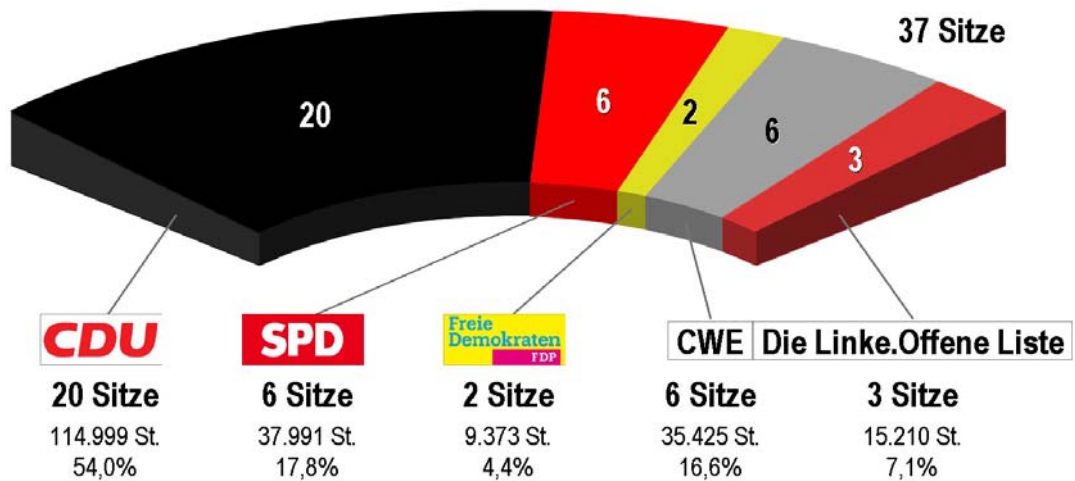

Gemeindewahl Petersberg 2016

Endergebnis gem. Beschluss Wahlausschuss vom 09.03.2016

CDU : 20 Sitze

Rang	Person	Stimmen	%-Liste
1	Gaul, Felix	5056	4,40
2	Blum, Hartwig	4161	3,62
3	Hintze, Wolfgang	3796	3,30
4	Trost, Andreas	3766	3,27
5	Schäfer, Winfried	3656	3,18
6	Scheel, Peter	3595	3,13
7	Schäfer, Edgar	3523	3,06
8	Balzer, Roland	3505	3,05
9	Bischof, Christa	3495	3,04
10	Weider, Edeltraud	3438	2,99
11	Hillenbrand, Gernot	3406	2,96
12	Bug, Christian	3405	2,96
13	Leitsch, Sebastian	3303	2,87
14	Bergener, Mathias	3289	2,86
15	Vogel, Thomas	3261	2,84
16	Bug, Josef	3192	2,78
17	Völler, Kai	3174	2,76
18	Mertz, Hubert	3162	2,75
19	Göbel, Matthias	3076	2,67
20	Pfaff, Tamara	3054	2,66

SPD : 6 Sitze

Rang	Person	Stimmen	%-Liste
1	Dörr, Susanne	3416	8,99
2	Glüber, Michael	3410	8,98
3	Hohmann, Elke	3180	8,37
4	Shuttleworth, Jeffrey	3175	8,36
5	Neugebauer, Martin	3173	8,35
6	Schmidt, Tanja	3102	8,17