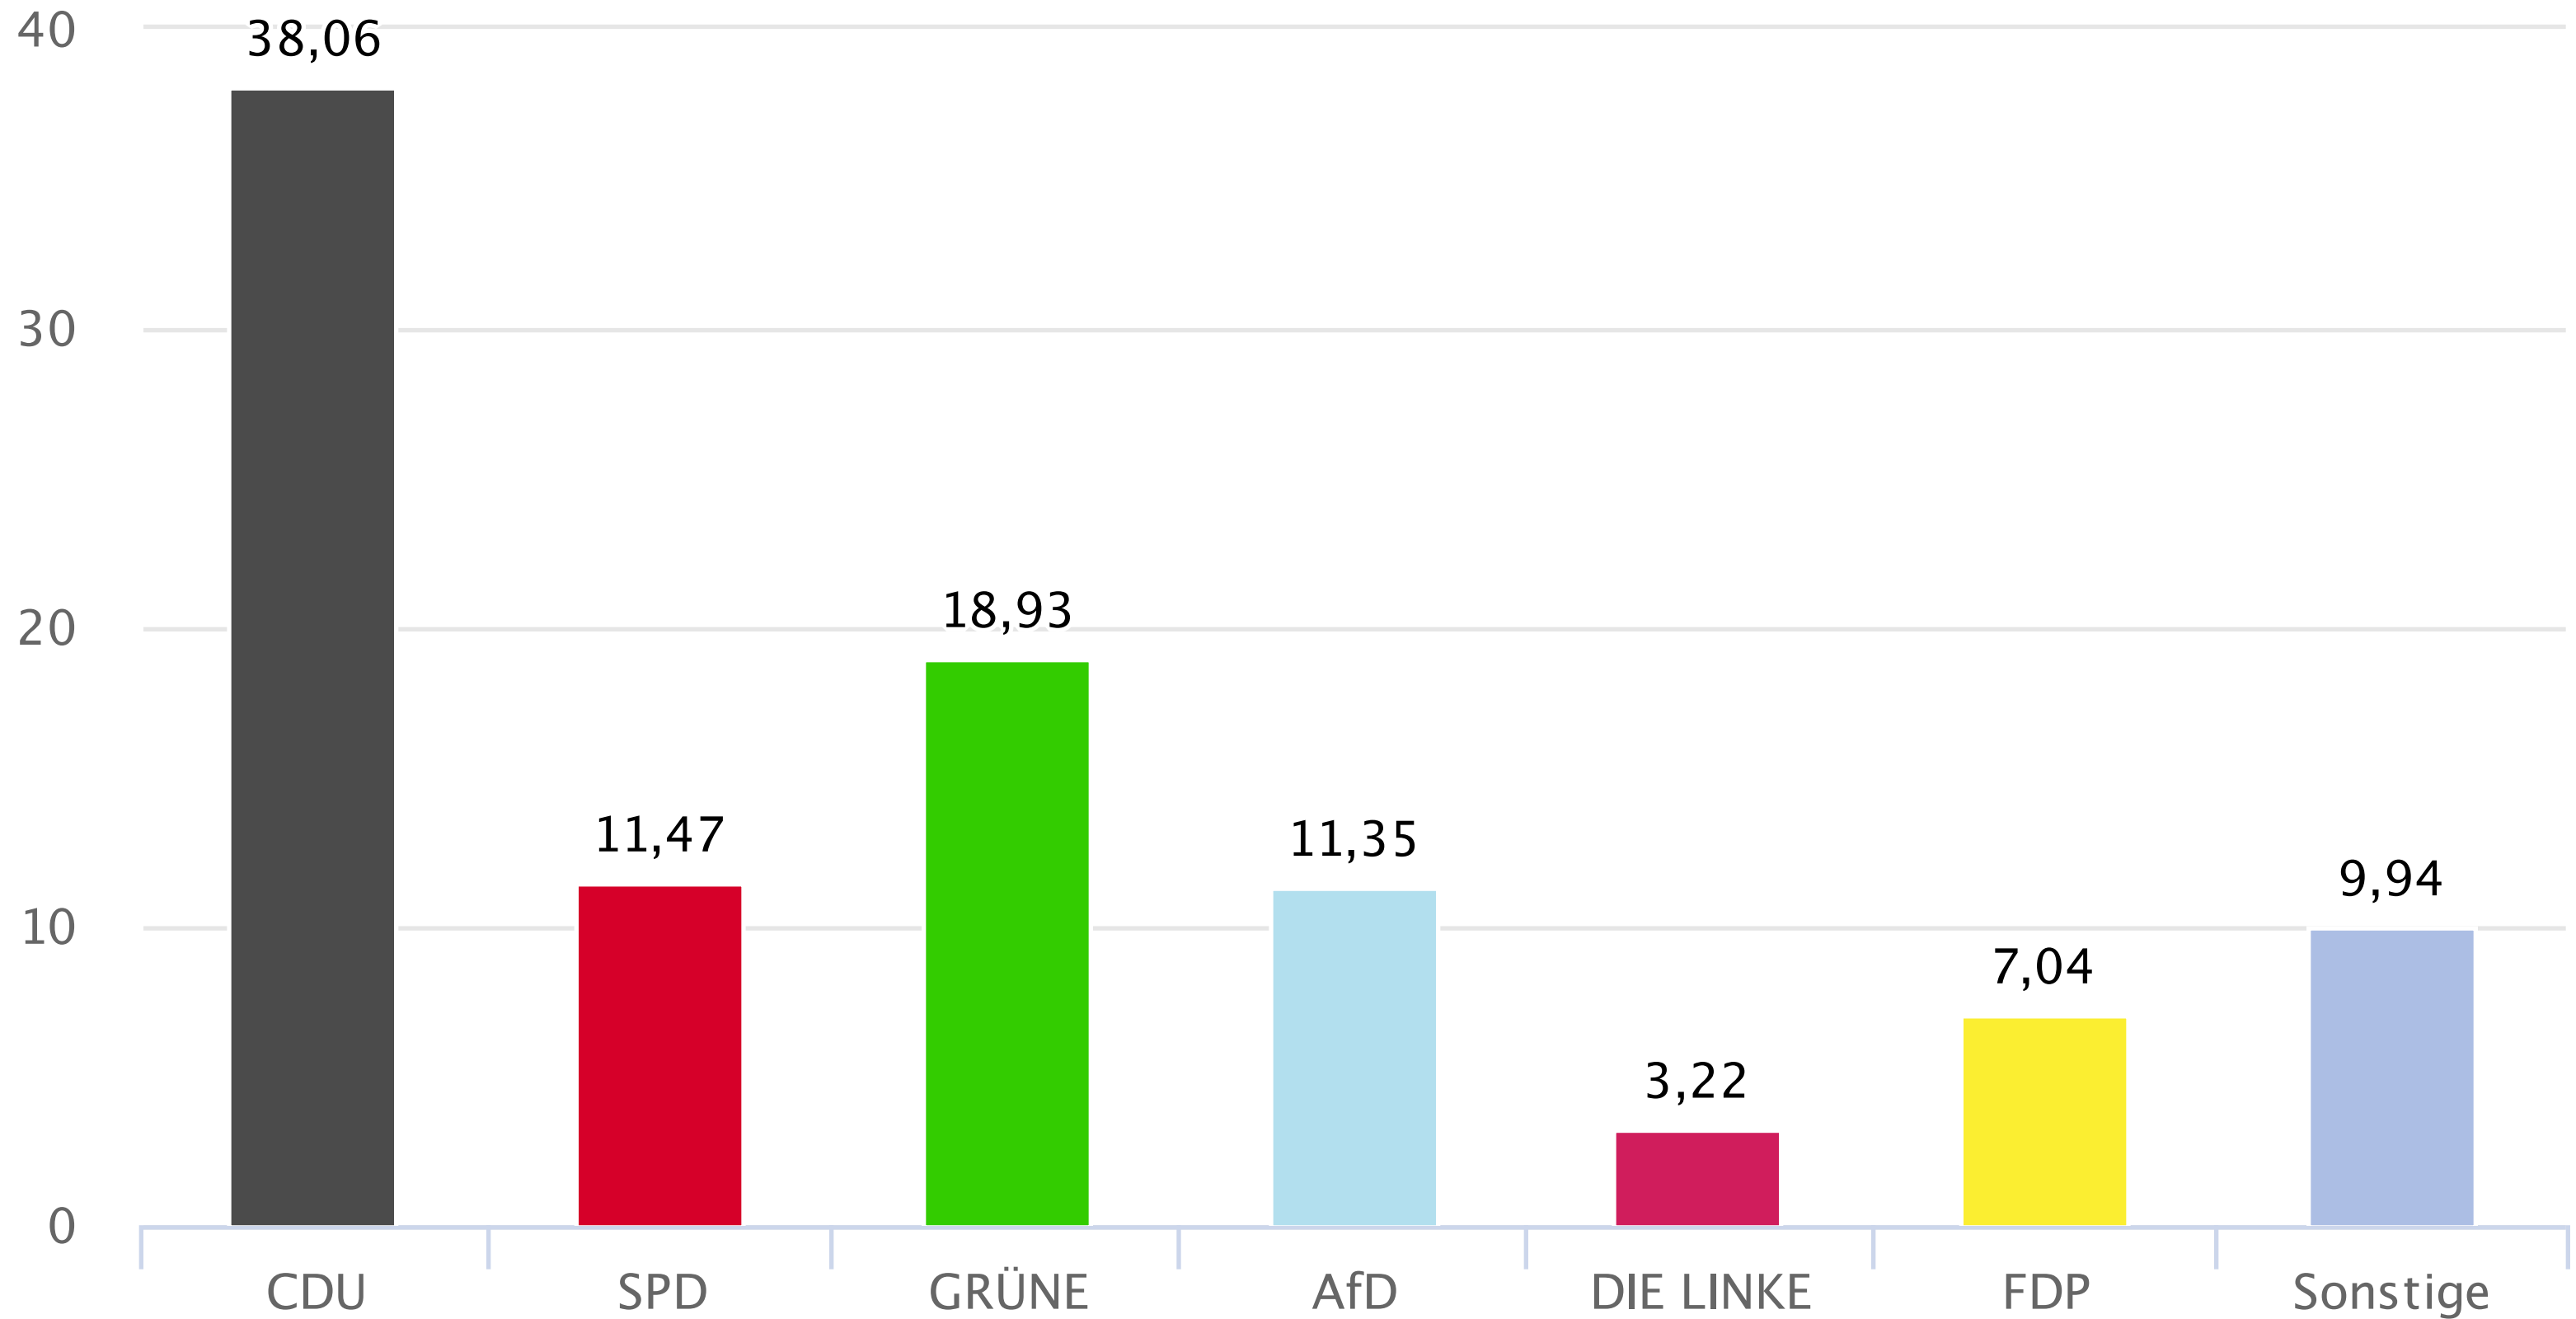

Gemeinde Petersberg – Gesamtergebnis

Europawahl 26.05.2019

26.05.2019 19:53 Uhr – 18 von 18 Schnellmeldungen

votemanager.de